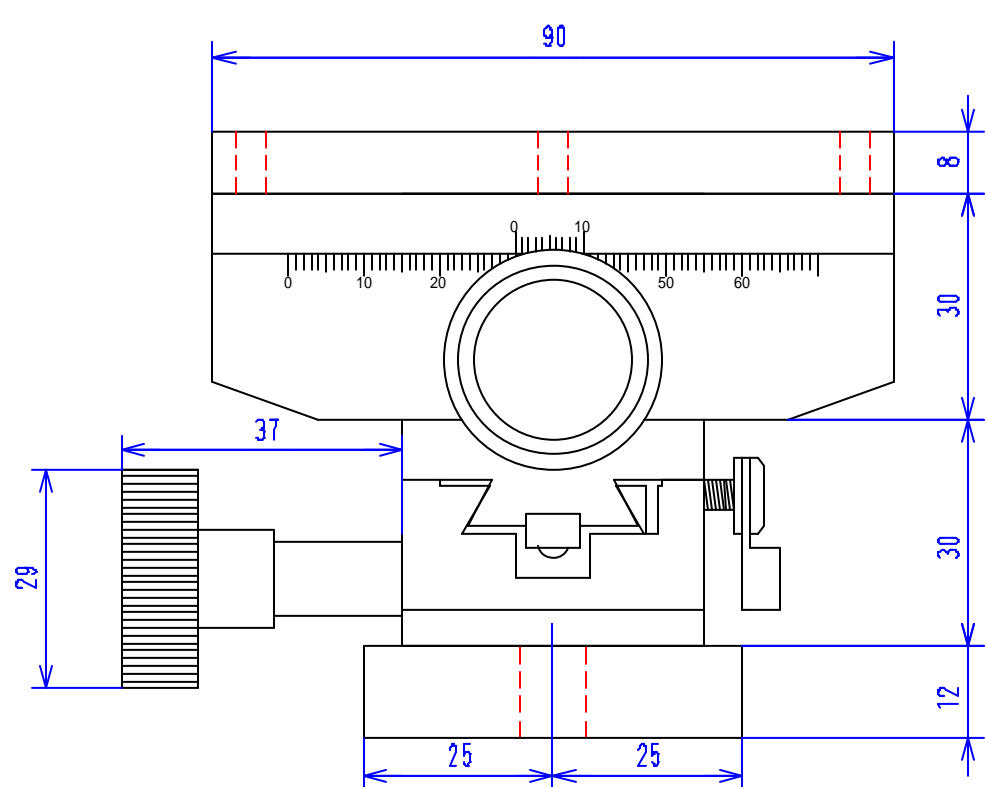

型式	品名	備考
XYS-60	X-Yテーブル (ラックピニオン式)	

- 主仕様
- 最大荷重 500N
  - X移動量 60mm (±30mm)
  - Y移動量 60mm (±30mm)
  - 試料台寸法 90×90
  - 送り方式 ラックピニオン式

押さえ板、押さえネジは各二個付属しています。

製図	審査	承認	型式	品名
落			三角方	XYS-60
			尺度 1:1	品名 X-Yテーブル外觀仕様寸法図 (ラックピニオン式)
08.1.21				図番 4MA0751