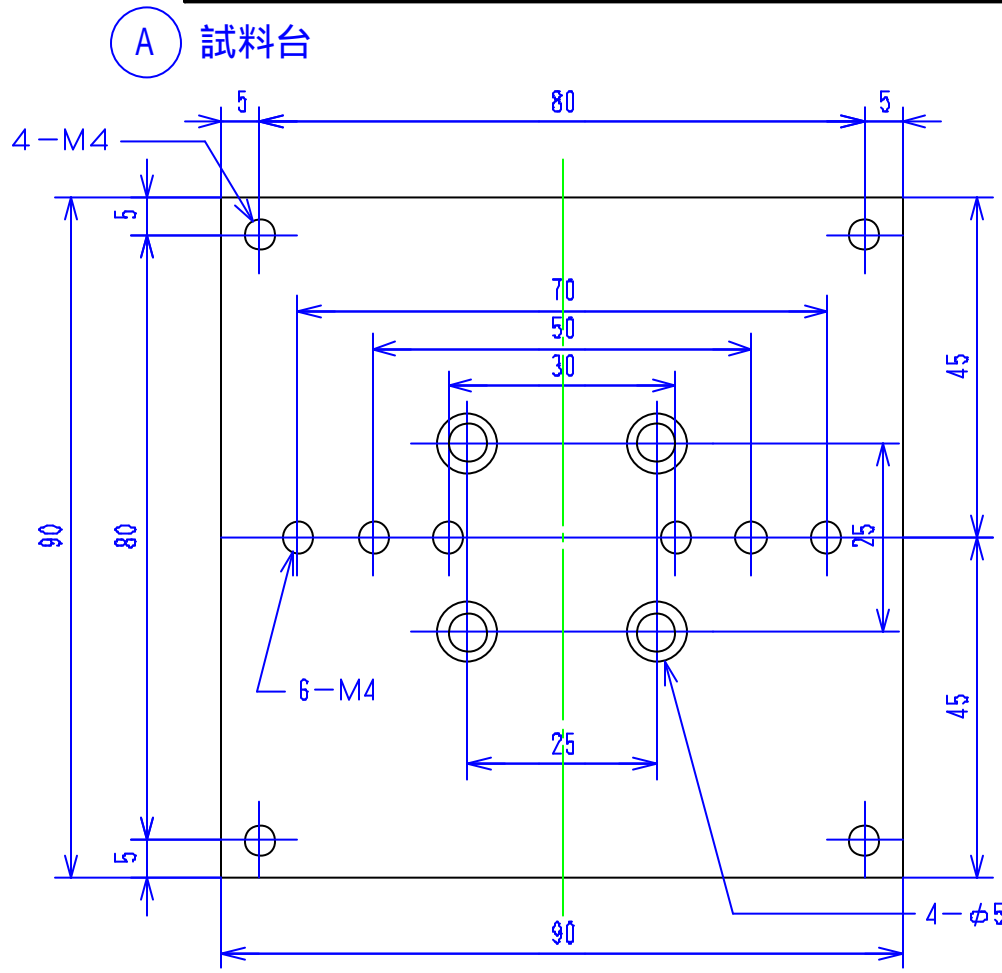

型式	品名	備考
XYS-60	X-Yテーブル (ラックピニオン式)	

- 主仕様
- 最大荷重 500N
  - X移動量 60mm (±30mm)
  - Y移動量 60mm (±30mm)
  - 試料台寸法 90×90
  - 送り方式 ラックピニオン式

押さえ板、押さえネジは各二個付属しています。

製図	審査	承認	型式	品名
落			三角方	XYS-60
			尺度 1:1	品名 X-Yテーブル外觀仕様寸法図 (ラックピニオン式)
08.1.21				図番 4MA0751