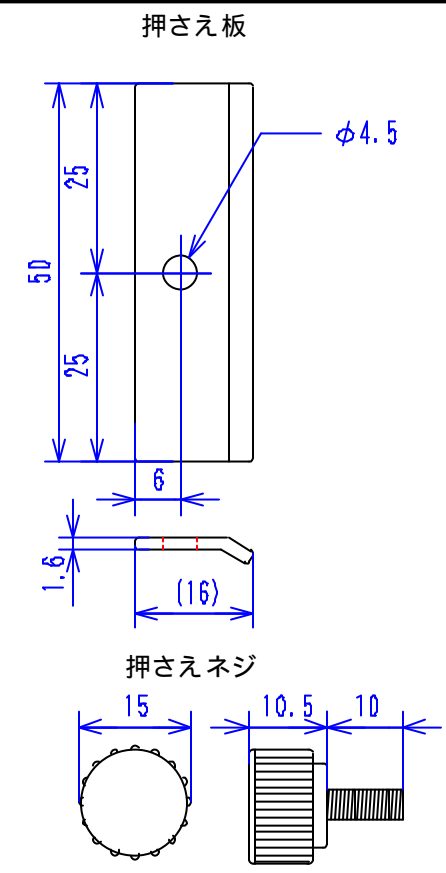

型式	品名	備考
XYS-60	X-Yテーブル (ラックピニオン式)	

- 主仕様
- 最大荷重 500N
  - X移動量 60mm (±30mm)
  - Y移動量 60mm (±30mm)
  - 試料台寸法 90×90
  - 送り方式 ラックピニオン式

押さえ板、押さえネジは各二個付属しています。

製図	審査	承認	型式	品名
落			三角方	XYS-60
			尺度 1:1	品名 X-Yテーブル外觀仕様寸法図 (ラックピニオン式)
08.1.21				図番 4MA0751