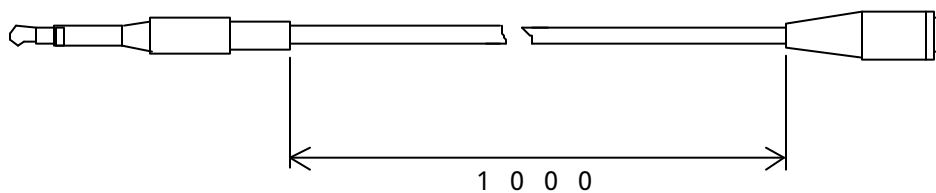

| | | | |
|----|---------------------|-------|-------------|
| 品名 | A R F 用 接 続 ケ - ブ ル | N O . | K C - 5 1 0 |
|----|---------------------|-------|-------------|

3 . 5 モノラルジャック

HIROSE プラグ
HR25-9TP-16P

・コントロールユニット接続コード

- ARFシリーズ コンパレータHI 出力：KC-510-A
- コンパレータGO 出力：KC-510-B
- コンパレータLO 出力：KC-510-C
- オーバーロード 出力：KC-510-D