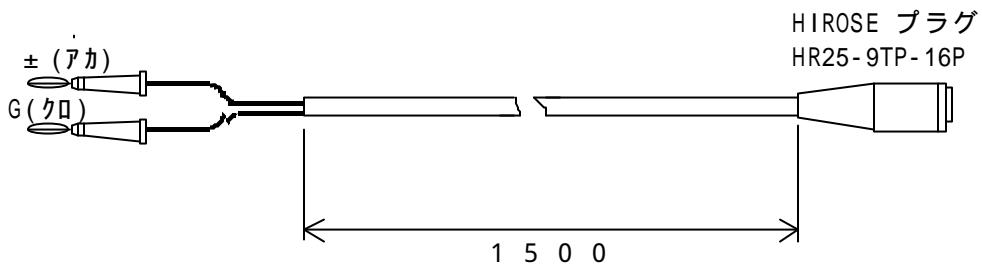

品名	アナログ出力用ケーブル	NO.	KC - 230
----	-------------	-----	----------

差込みジャック

差込みジャック